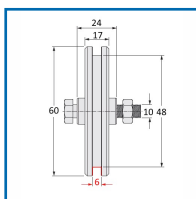

## GALET SEUL - GORGE CARRÉE

### DESRIPTIF

Galet seul à gorge carrée pour portail coulissant. Avec 1 roulement à billes. Diamètre roue : de 60 mm. Axe : 10 mm. Largeur galet : 24 mm - Roue : 17 mm - Carré : 6 mm. Poids maximum : 100 Kg.