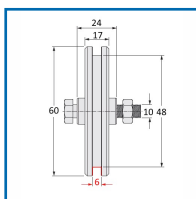

## GALET SEUL - GORGE CARRÉE

### DESSCRIPTIF

Galet seul à gorge carrée pour portail coulissant. Avec 1 roulement à billes. Diamètre roue : de 60 mm. Axe : 10 mm. Largeur galet : 24 mm - Roue : 17 mm - Carré : 6 mm. Poids maximum : 100 Kg.