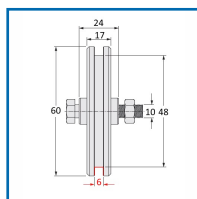

### DESSCRIPTIF

Galet seul à gorge carrée pour portail coulissant. Avec 1 roulement à billes. Diamètre roue : de 60 mm. Axe : 10 mm. Largeur galet : 24 mm - Roue : 17 mm - Carré : 6 mm. Poids maximum : 100 Kg.