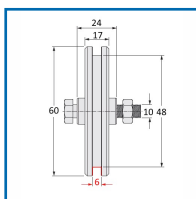

GALET SEUL - GORGE CARRÉE

DESSCRIPTIF

Galet seul à gorge carrée pour portail coulissant. Avec 1 roulement à billes. Diamètre roue : de 60 mm. Axe : 10 mm. Largeur galet : 24 mm - Roue : 17 mm - Carré : 6 mm. Poids maximum : 100 Kg.

DETAILS

En acier galvanisé.

Code	Désignation
335305	Galet seul