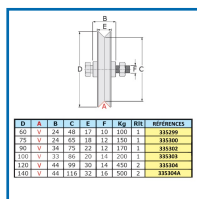

GALET SEUL - GORGE EN V

DESSCRIPTIF

Galet seul à gorge en V pour portail coulissant.

A roulement à billes.

Diamètre roue : de 60 à 140 mm.

Axe : 10, 12, 14 ou 16 mm.

Largeur galet : 24, 33, 34 ou 44 mm - Roue : de 17 à 32 mm.

DETAILS

En acier galvanisé.

Code	Diamètre	Largeur	Axe	Poids Maxi
335299	60 mm	Totale : 24 mm - Roue : 17 mm	10 mm	100 Kg
335300	75 mm	Totale : 24 mm - Roue : 18 mm	12 mm	150 kg
335302	90 mm	Totale : 34 mm - Roue : 22 mm	12 mm	170 kg
335303	100 mm	Totale : 33 mm - Roue : 20 mm	14 mm	200 kg
335304	120 mm	Totale : 44 mm - Roue : 30 mm	14 mm	450 kg
335304A	140 mm	Totale : 44 mm - Roue : 32 mm	16 mm	500 kg