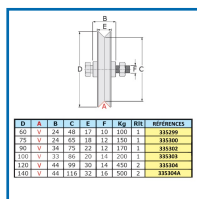

GALET SEUL - GORGE EN V

DESCRIPTIF

Galet seul à gorge en V pour portail coulissant.

A roulement à billes.

Diamètre roue : de 60 à 140 mm.

Axe : 10, 12, 14 ou 16 mm.

Largeur galet : 24, 33, 34 ou 44 mm - Roue : de 17 à 32 mm.

DETAILS

En acier galvanisé.

Code	Diamètre	Largeur	Axe	Poids Maxi
335299	60 mm	Totale : 24 mm - Roue : 17 mm	10 mm	100 Kg
335300	75 mm	Totale : 24 mm - Roue : 18 mm	12 mm	150 kg
335302	90 mm	Totale : 34 mm - Roue : 22 mm	12 mm	170 kg
335303	100 mm	Totale : 33 mm - Roue : 20 mm	14 mm	200 kg
335304	120 mm	Totale : 44 mm - Roue : 30 mm	14 mm	450 kg
335304A	140 mm	Totale : 44 mm - Roue : 32 mm	16 mm	500 kg