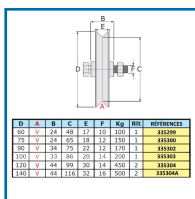

GALET SEUL - GORGE EN V

DESCRIPTIF

Galet seul à gorge en V pour portail coulissant.

A roulement à billes.

Diamètre roue : de 60 à 140 mm.

Axe : 10, 12, 14 ou 16 mm.

Largeur galet : 24, 33, 34 ou 44 mm - Roue : de 17 à 32 mm.

DETAILS

En acier galvanisé.

Code	Diamètre	Largeur	Axe	Poids Maxi
335299	60 mm	Totale : 24 mm - Roue : 17 mm	10 mm	100 Kg
335300	75 mm	Totale : 24 mm - Roue : 18 mm	12 mm	150 kg
335302	90 mm	Totale : 34 mm - Roue : 22 mm	12 mm	170 kg
335303	100 mm	Totale : 33 mm - Roue : 20 mm	14 mm	200 kg
335304	120 mm	Totale : 44 mm - Roue : 30 mm	14 mm	450 kg
335304A	140 mm	Totale : 44 mm - Roue : 32 mm	16 mm	500 kg