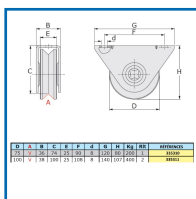

### DESSCRIPTIF

Galet avec support extérieur à gorge en V pour portail coulissant.

Avec roulement à billes.

Diamètre : 75 ou 100 mm.

Largeur : 36 ou 38 mm.

Longueur : 120 ou 140 mm.

Hauteur : 80 ou 107 mm.

### DETAILS

En acier galvanisé.

Code	Longueur	Largeur	Hauteur	Diamètre	Poids Maxi
335310	120 mm	36 mm	80 mm	75 mm	200 Kg
335311	140 mm	38 mm	107 mm	100 mm	400 Kg