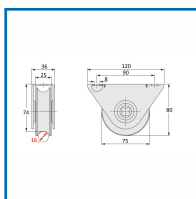

## GALET AVEC SUPPORT EXTÉRIEUR - GORGE RONDE

### DESSCRIPTIF

Galet avec support extérieur à gorge ronde pour portail coulissant. Avec roulement à billes. Diamètre : 75 mm. Diamètre gorge : 16 mm. Largeur : 36 mm. Longueur : 120 mm. Hauteur : 80 mm. Poids maximum : 200 Kg.