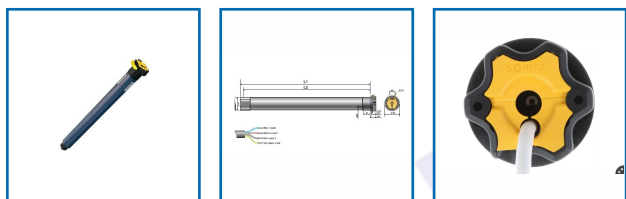

MOTEUR POUR VOLET ROULANT LT 50 METEOR 20 NEWTONS 20/17

DESSCRIPTIF

Le moteur Somfy LT50 Meteor 20/17 est un moteur de type filaire, il est idéal pour motoriser votre volet roulant ou votre store.

Moteur 230 V / 50 Hz. - Tête en étoile : 6 possibilités d'orientation de la tête du moteur - Livré avec un câble blanc 4 conducteurs de 2,50 m - Connecteur débrochable avec sortie de câble axiale ou radiale.

Le temps de mise en oeuvre du moteur Somfy LT 50 Meteor 20/17 est extrêmement réduit.

Livré avec un un câble blanc de 2.5 mètres (4 brins de 0.75 mm²) et une notice

DETAILS

Cage fins de course mécanique - Réglage des fins de courses par boutons poussoirs - Le câble est débrochable rapidement.

870431 : Notice d'installation LT50 / 60

Code	Modèle	Longueur	Diamètre	Puissance
870431	1041055	555 mm	Ø 50 mm	20 Nm