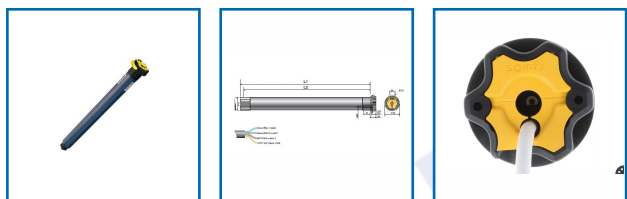

## MOTEUR POUR VOLET ROULANT LT 50 METEOR 20 NEWTONS 20/17

### DESSCRIPTIF

Le moteur Somfy LT50 Meteor 20/17 est un moteur de type filaire, il est idéal pour motoriser votre volet roulant ou votre store.

Moteur 230 V / 50 Hz. - Tête en étoile : 6 possibilités d'orientation de la tête du moteur - Livré avec un câble blanc 4 conducteurs de 2,50 m - Connecteur débrochable avec sortie de câble axiale ou radiale.

Le temps de mise en oeuvre du moteur Somfy LT 50 Meteor 20/17 est extrêmement réduit.

Livré avec un un câble blanc de 2.5 mètres (4 brins de 0.75 mm<sup>2</sup>) et une notice

### DETAILS

Cage fins de course mécanique - Réglage des fins de courses par boutons poussoirs - Le câble est débrochable rapidement.

870431 : Notice d'installation LT50 / 60

Code	Modèle	Longueur	Diamètre	Puissance
870431	1041055	555 mm	Ø 50 mm	20 Nm