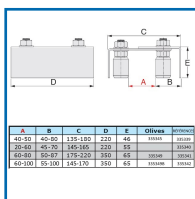

### DESSCRIPTIF

Plaque de guidage réglable montée sur 2 platines symétriques pour portail coulissant.

Avec 4 olives.

Longueur : 220 ou 350 mm.

Largeur réglable.

### DETAILS

En acier zingué.

Code	Longueur	Largeur	Hauteur
335339	220 mm	135 - 180 mm	46 mm
335340	220 mm	145 - 165 mm	55 mm
335341	350 mm	175 - 220 mm	65 mm
335342	350 mm	145 - 170 mm	65 mm