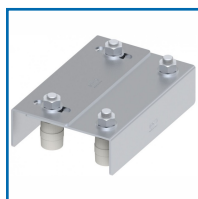

## PLAQUE DE GUIDAGE RÉGLABLE 4 OLIVES SUR PLATINES SYMÉTRIQUES POUR PORTAIL COULISSANT

### DESSCRIPTIF

Plaque de guidage réglable montée sur 2 platines symétriques pour portail coulissant.

Avec 4 olives.

Longueur : 220 ou 350 mm.

Largeur réglable.

### DETAILS

En acier zingué.

Code	Longueur	Largeur	Hauteur
335339	220 mm	135 - 180 mm	46 mm
335340	220 mm	145 - 165 mm	55 mm
335341	350 mm	175 - 220 mm	65 mm
335342	350 mm	145 - 170 mm	65 mm