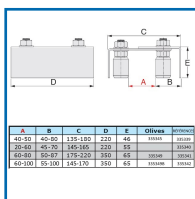

PLAQUE DE GUIDAGE RÉGLABLE 4 OLIVES SUR PLATINES SYMÉTRIQUES POUR PORTAIL COULISSANT

DESSCRIPTIF

Plaque de guidage réglable montée sur 2 platines symétriques pour portail coulissant.

Avec 4 olives.

Longueur : 220 ou 350 mm.

Largeur réglable.

DETAILS

En acier zingué.

Code	Longueur	Largeur	Hauteur
335339	220 mm	135 - 180 mm	46 mm
335340	220 mm	145 - 165 mm	55 mm
335341	350 mm	175 - 220 mm	65 mm
335342	350 mm	145 - 170 mm	65 mm