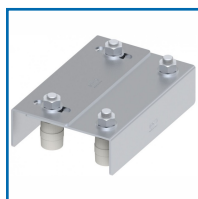

PLAQUE DE GUIDAGE RÉGLABLE 4 OLIVES SUR PLATINES SYMÉTRIQUES POUR PORTAIL COULISSANT

DESSCRIPTIF

Plaque de guidage réglable montée sur 2 platines symétriques pour portail coulissant.

Avec 4 olives.

Longueur : 220 ou 350 mm.

Largeur réglable.

DETAILS

En acier zingué.

Code	Longueur	Largeur	Hauteur
335339	220 mm	135 - 180 mm	46 mm
335340	220 mm	145 - 165 mm	55 mm
335341	350 mm	175 - 220 mm	65 mm
335342	350 mm	145 - 170 mm	65 mm