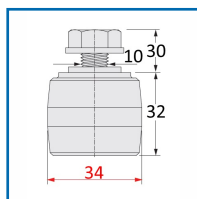

OLIVES DE GUIDAGE POUR PORTAIL

DESSCRIPTIF

Olives de guidage en polyamide pour portail.
Bombée ou droite.
Diamètre : 25, 30, 34 ou 40 mm suivant le modèle.
Hauteur totale : 62, 74, 81 ou 101 mm.

DETAILS

En inox et polyamide.

Code	Hauteur	Diamètre	Caractéristiques
335349A	40 + 34 = 74 mm	30 mm	Droite
335345	32 + 30 = 62 mm	34 mm	Bombée
335349B	60 + 45 = 105 mm	42 mm	Droite
335348	32 + 30 = 62 mm	25 mm	Droite
335349	44 + 37 = 81 mm	40 mm	Droite