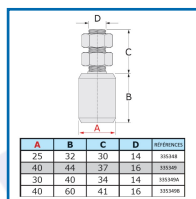

OLIVES DE GUIDAGE POUR PORTAIL

DESSCRIPTIF

Olives de guidage en polyamide pour portail.
Bombée ou droite.
Diamètre : 25, 30, 34 ou 40 mm suivant le modèle.
Hauteur totale : 62, 74, 81 ou 101 mm.

DETAILS

En inox et polyamide.

Code	Hauteur	Diamètre	Caractéristiques
335345	32 + 30 = 62 mm	34 mm	Bombée
335348	32 + 30 = 62 mm	25 mm	Droite
335349	44 + 37 = 81 mm	40 mm	Droite
335349A	40 + 34 = 74 mm	30 mm	Droite
335349B	60 + 45 = 105 mm	42 mm	Droite