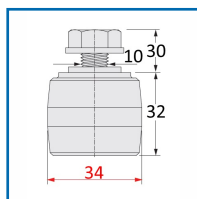

OLIVES DE GUIDAGE POUR PORTAIL

DESSCRIPTIF

Olives de guidage en polyamide pour portail.
Bombée ou droite.
Diamètre : 25, 30, 34 ou 40 mm suivant le modèle.
Hauteur totale : 62, 74, 81 ou 101 mm.

DETAILS

En inox et polyamide.

Code	Hauteur	Diamètre	Caractéristiques
335345	32 + 30 = 62 mm	34 mm	Bombée
335348	32 + 30 = 62 mm	25 mm	Droite
335349	44 + 37 = 81 mm	40 mm	Droite
335349A	40 + 34 = 74 mm	30 mm	Droite
335349B	60 + 45 = 105 mm	42 mm	Droite