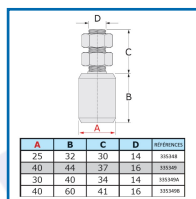

OLIVES DE GUIDAGE POUR PORTAIL

DESSCRIPTIF

Olives de guidage en polyamide pour portail.
Bombée ou droite.
Diamètre : 25, 30, 34 ou 40 mm suivant le modèle.
Hauteur totale : 62, 74, 81 ou 101 mm.

DETAILS

En inox et polyamide.

Code	Hauteur	Diamètre	Caractéristiques
335349A	40 + 34 = 74 mm	30 mm	Droite
335345	32 + 30 = 62 mm	34 mm	Bombée
335349B	60 + 45 = 105 mm	42 mm	Droite
335348	32 + 30 = 62 mm	25 mm	Droite
335349	44 + 37 = 81 mm	40 mm	Droite