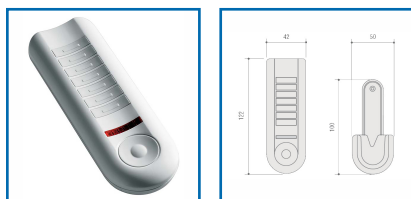

EMETTEUR PORTABLE ET MURAL - 42 COMMANDES - POD

DESSCRIPTIF

De couleur blanche avec un clip de fixation murale. Peut commander jusqu'à 6 éclairages séparément avec la possibilité de gérer 4 ambiances lumineuses et les fonctions des variateurs : Plus, moins ou arrêt.
Alimentation : 3 V \pm 10%. Nombre de commandes : 42.
Pile au lithium : CR2430. Protection : IP20. Dimensions : 122 x 42 x 16 mm.

DETAILS

De couleur blanche avec un clip de fixation murale. Peut commander jusqu'à 6 éclairages séparément avec la possibilité de gérer 4 ambiances lumineuses et les fonctions des variateur : Plus, moins ou arrêt. Alimentation : 3 V \pm 10%. Nombre de commandes : 42. Pile au lithium : CR2430. Protection : IP20. Dimensions : 122 x 42 x 16 mm.