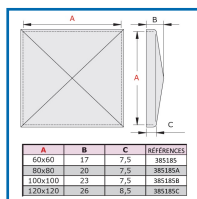

COUVRE POTEAU CARRÉ

DESSCRIPTIF

Couvre poteau carré en acier brut.

Pour tube carré.

Dimensions : 60 x 60, 80 x 80, 100 x 100 ou 120 x 120 mm.

DETAILS

En acier brut.

Code	Dimensions	Epaisseur
385185	60 x 60 mm	17 mm
385185A	80 x 80 mm	20 mm
385185B	100 x 100 mm	23 mm
385185C	120 x 120 mm	26 mm