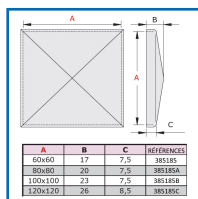

COUVRE POTEAU CARRÉ

DESSCRIPTIF

Couvre poteau carré en acier brut.

Pour tube carré.

Dimensions : 60 x 60, 80 x 80, 100 x 100 ou 120 x 120 mm.

DETAILS

En acier brut.

Code	Dimensions	Epaisseur
385185	60 x 60 mm	17 mm
385185A	80 x 80 mm	20 mm
385185B	100 x 100 mm	23 mm
385185C	120 x 120 mm	26 mm