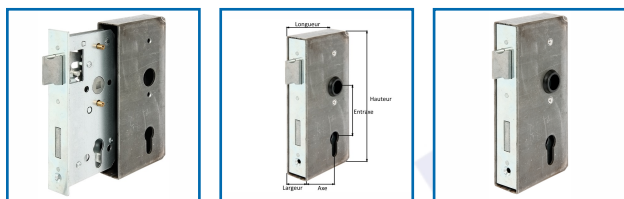

## BOÎTIER AVEC SERRURE à BEC DE CANE GALVANISÉE POUR PORTAIL MÉTALLIQUE

**GAH ALBERTS**

### DESSCRIPTIF

Boîtier avec serrure à bec de cane galvanisée pour portail métallique.  
 Avec trous de vis noyés.  
 Barillet : 8 x 8 mm.  
 Pour cylindre européen.  
 Entraxe : 72 mm - Axe : 55 ou 65 mm suivant le modèle.  
 Dimensions variables suivant le modèle.  
 Position arrière du pêne bec de cane : 5 mm.  
 Réversible.  
 Avec levier.  
 Condamnation/ décondamnation : 1 tour.  
 Livré sans cylindre.

### DETAILS

Montage : pour modifier le sens d'ouverture DIN (gauche ou droite), passer un tournevis dans la rainure de la tête du pêne. Pousser le pêne vers l'avant et le faire pivoter de 180° - Boîtier et serrure en acier brut.