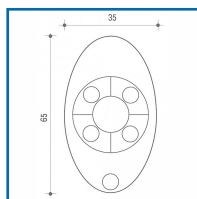

### DESSCRIPTIF

Pour piloter un portail. De couleur noire. Livré avec des piles CR 2032 et la notice. Avant la mise en route vous devez la programmer : initialisation par enregistrement dans le récepteur. Nombre de canaux : 4. Fréquence : 868,3 Mhz. Touches : 4. Distance d'émission : 50 m. Dimensions : 37 x 64 x 13 mm. Alimentation : 3 V. Température d'utilisation : -10 à 55° C.

### DETAILS

Pour piloter un portail. De couleur noire. Livré avec des piles CR 2032 et la notice. Avant la mise en route vous devez la programmer : initialisation par enregistrement dans le récepteur. Nombre de canaux : 4. Fréquence : 868,3 Mhz. Touches : 4. Distance d'émission : 50 m. Dimensions : 37 x 64 x 13 mm. Alimentation : 3 V. Température d'utilisation : -10 à 55° C.