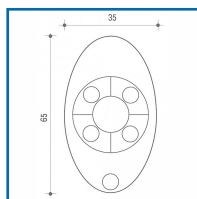

MINI EMETTEUR PORTATIF - I LIKE

DESRIPTIF

Pour piloter un portail. De couleur noire. Livré avec des piles CR 2032 et la notice. Avant la mise en route vous devez la programmer : initialisation par enregistrement dans le récepteur. Nombre de canaux : 4. Fréquence : 868,3 Mhz. Touches : 4. Distance d'émission : 50 m. Dimensions : 37 x 64 x 13 mm. Alimentation : 3 V. Température d'utilisation : -10 à 55° C.

DETAILS

Pour piloter un portail. De couleur noire. Livré avec des piles CR 2032 et la notice. Avant la mise en route vous devez la programmer : initialisation par enregistrement dans le récepteur. Nombre de canaux : 4. Fréquence : 868,3 Mhz. Touches : 4. Distance d'émission : 50 m. Dimensions : 37 x 64 x 13 mm. Alimentation : 3 V. Température d'utilisation : -10 à 55° C.