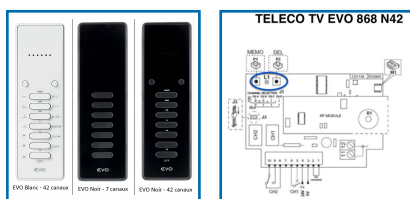

EMETTEUR PORTABLE ET MURAL - 7 OU 42 COMMANDES - EVO

DESSCRIPTIF

De couleur noir ou blanc avec clip de fixation murale. 7 ou 42 commandes. Alimentation : 3V ± 10%. Pile au lithium : CR2430. Protection : IP20. Dimensions : 125 x 40 x 10 mm.

DETAILS

De couleur noir ou blanc avec clip de fixation murale. 7 ou 42 commandes. Alimentation : 3V ± 10%. Pile au lithium : CR2430. Protection : IP20. Dimensions : 125 x 40 x 10 mm.

Code	Modèle	Caractéristiques	Type	Finition
655026	TV EVO 868 N07	Pour éclairages, moteurs et scénarios	7 commandes	Noir
655027	TV EVO 868 N42S	7 commandes par 6 groupes	42 commandes	Noir
655028D	TVEVO868N42BP	Pour pergolas - Gestion multigroupes : orientation des lames d'une pergola, régler l'éclairage en 230V, le chauffage, la ventilation et les scénarios en RGB	42 commandes	Blanc