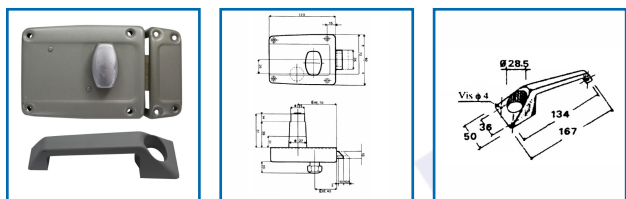

### DESRIPTIF

Serrure de sûreté à bouton poussoir en applique.  
Pour porte de garage.

A bouton intérieur ouvrant vers l'extérieur.  
Demi-tour manœuvré de l'extérieur en appuyant sur le barillet.

Sans têteière.

Dimensions (Longueur x Hauteur) : 120 x 92 mm.

Axe : 15 mm.

Cylindre : 57 mm de long.

Livrée avec visserie, gâche sans têteière et poignée en PVC.