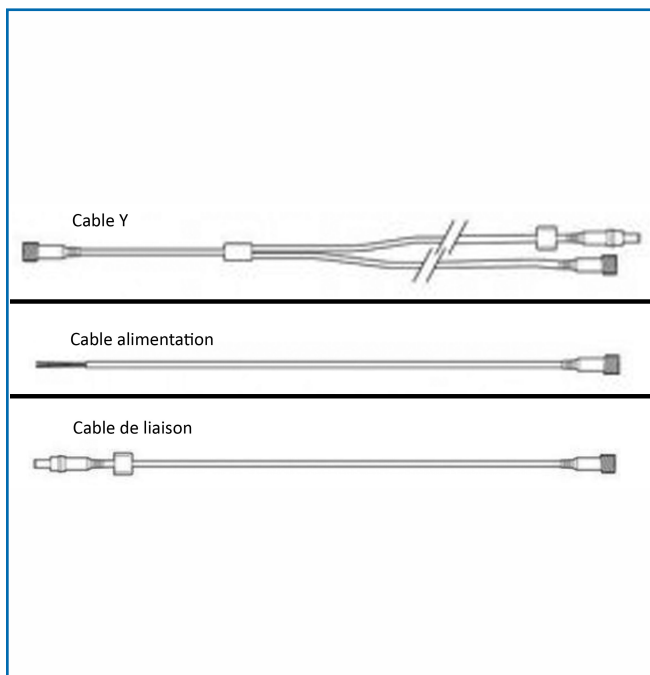

CÂBLES 2 PÔLES ET BOUCHONS

DESRIPTIF

Câbles 2 pôles et bouchons de terminaison. Protection : IP65. De couleur blanc.

DETAILS

3 modèles de câble 2 pôles et des bouchon de terminaison. Protection : IP65. De couleur blancs. "Plusieurs type de connecteur.

Code	Modèle	Désignation	Longueur	Caractéristiques
655017	SPT050000	Câble Y	160 + 160 + 20 cm	Connecteur M / F / F - Pour profils de véranda ou 2 directions en faux plafond
655018	SPT067	Bouchon	-	Terminaison mâle
655019	SPT065	Câble d'alimentation	20 cm	Pour raccorder aux sorties du dimmer - Connecteur F
655020	SPT066	Câble de liaison	1,5 m	Connecteur M / F
655021	SPT074	Câble de liaison	5 m	Connecteur M / F