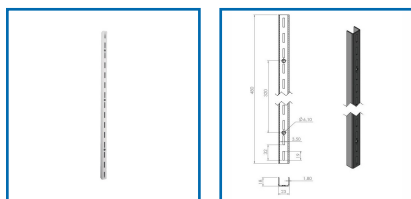

### DESCRIPTIF

Crémaillères simples époxy blanc.  
Pour fabrication d'étagères murale.  
Charge : 40 kg.  
Perforations : pas de 32 mm.

### DETAILS

Acier époxy blanc.

Code	Longueur
467500	480 mm
467501	960 mm
467502	1440 mm
467503	1920 mm
467504	2240 mm
467505	2400 mm