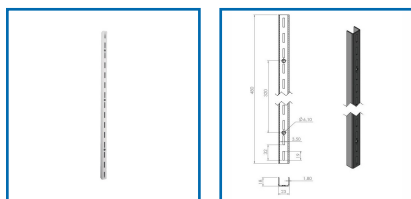

### DESRIPTIF

Crémaillères simples époxy blanc.  
Pour fabrication d'étagères murale.  
Charge : 40 kg.  
Perforations : pas de 32 mm.

### DETAILS

Acier époxy blanc.

Code	Longueur
467500	480 mm
467501	960 mm
467502	1440 mm
467503	1920 mm
467504	2240 mm
467505	2400 mm