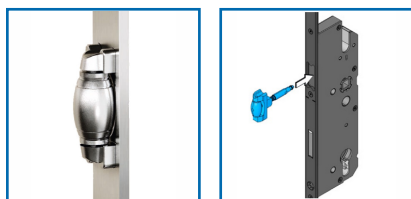

## PÊNE à ROULEAU POUR SERRURE BS

### DESRIPTIF

Pêne à rouleau pour serrure BS