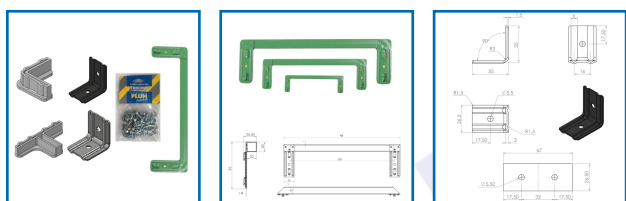

### DESRIPTIF

Traverses "CLIC-CLAC" : S'enclenche d'un seul geste tous les 5 cm sur les cornières nervurées 400 x 400 mm.

Charge jusqu'à 250kg.

Équerres.

Sachet de 25 boulons.

Pied plastique simple ou double.

### DETAILS

Traverses peinture Époxy verte - Équerre zingué blanc - Pieds en plastique .

Code	Désignation	Dimensions	Caractéristique
471235	Traverse Clic-Clac	Longueur : 350 mm	-
471236	Traverse Clic-Clac	Longueur : 450 mm	-

471238	Traverse Clic-Clac	Longueur : 960 mm	-
471242	Plaque Plum	-	Sachet de 25 piè
471245	Equerre	-	Pour Cornière 300 x 3
471246	Equerre	-	Pour Cornière 400 x 4
471248	Sachet de 25 boulons + rondelles	Ø 5 mm	Pour Cornière 300 x 3
471249	Sachet de 25 boulons + rondelles	Ø 6 mm	Pour Cornière 400 x 4
471252	Pied simple	51 x 51 mm - Hauteur : 17,5 mm	-
471254	Pied double	Longueur : 95,7 mm - Largeur : 51 mm - Hauteur : 17,5 mm	-