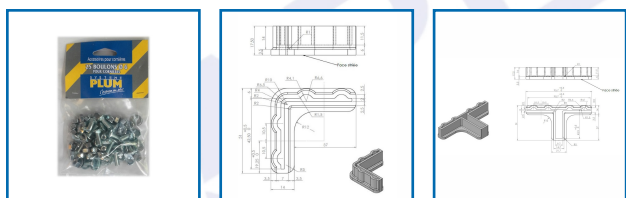

### DESRIPTIF

Traverses "CLIC-CLAC" : S'enclenche d'un seul geste tous les 5 cm sur les cornières nervurées 400 x 400 mm.

Charge jusqu'à 250kg.

Équerres.

Sachet de 25 boulons.

Pied plastique simple ou double.

### DETAILS

Traverses peinture Époxy verte - Équerre zingué blanc - Pieds en plastique .

Code	Désignation	Dimensions	Caractéristique
471235	Traverse Clic-Clac	Longueur : 350 mm	-
471236	Traverse Clic-Clac	Longueur : 450 mm	-

471238	Traverse Clic-Clac	Longueur : 960 mm	-
471242	Plaque Plum	-	Sachet de 25 piè
471245	Equerre	-	Pour Cornière 300 x 3
471246	Equerre	-	Pour Cornière 400 x 4
471248	Sachet de 25 boulons + rondelles	Ø 5 mm	Pour Cornière 300 x 3
471249	Sachet de 25 boulons + rondelles	Ø 6 mm	Pour Cornière 400 x 4
471252	Pied simple	51 x 51 mm - Hauteur : 17,5 mm	-
471254	Pied double	Longueur : 95,7 mm - Largeur : 51 mm - Hauteur : 17,5 mm	-