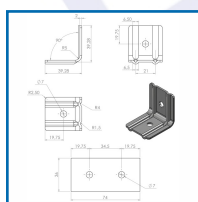

### DESRIPTIF

Traverses "CLIC-CLAC" : S'enclenche d'un seul geste tous les 5 cm sur les cornières nervurées 400 x 400 mm.

Charge jusqu'à 250kg.

Équerres.

Sachet de 25 boulons.

Pied plastique simple ou double.

### DETAILS

Traverses peinture Époxy verte - Équerre zingué blanc - Pieds en plastique .

Code	Désignation	Dimensions	Caractéristique
471235	Traverse Clic-Clac	Longueur : 350 mm	-
471236	Traverse Clic-Clac	Longueur : 450 mm	-

471238	Traverse Clic-Clac	Longueur : 960 mm	-
471242	Plaque Plum	-	Sachet de 25 piè
471245	Equerre	-	Pour Cornière 300 x 3
471246	Equerre	-	Pour Cornière 400 x 4
471248	Sachet de 25 boulons + rondelles	Ø 5 mm	Pour Cornière 300 x 3
471249	Sachet de 25 boulons + rondelles	Ø 6 mm	Pour Cornière 400 x 4
471252	Pied simple	51 x 51 mm - Hauteur : 17,5 mm	-
471254	Pied double	Longueur : 95,7 mm - Largeur : 51 mm - Hauteur : 17,5 mm	-