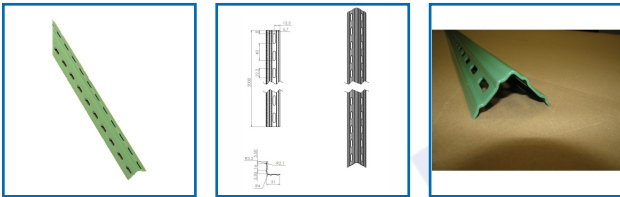

## CORNIÈRES NERVURÉES

### DESRIPTIF

Cornières nervurées rigides.  
En acier époxy vert.

### DETAILS

Peinture Époxy verte.

Code	Dimensions	Longueur
471230	300 x 300 mm	2 mL
471230A	300 x 300 mm	3 mL
471231	400 x 400 mm	2 mL
471231A	400 x 400 mm	3 mL