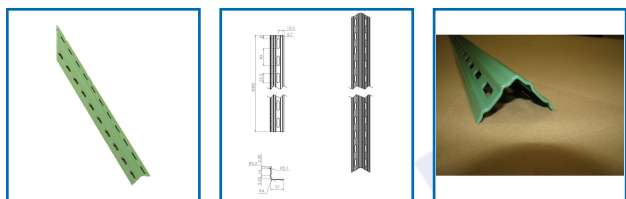

CORNIÈRES NERVURÉES

DESRIPTIF

Cornières nervurées rigides.
En acier époxy vert.

DETAILS

Peinture Époxy verte.

Code	Dimensions	Longueur
471230	300 x 300 mm	2 mL
471230A	300 x 300 mm	3 mL
471231	400 x 400 mm	2 mL
471231A	400 x 400 mm	3 mL