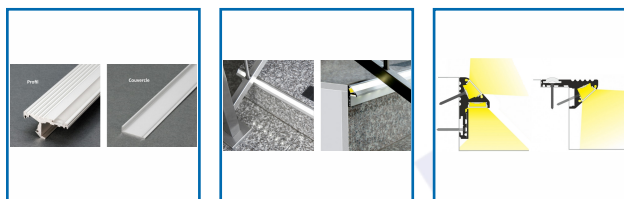

### DESSCRIPTIF

Profil de marche et couvercle en aluminium anodisé.  
Longueur : 2 mètres.

### DETAILS

Profil de marche et couvercle en aluminium anodisé. Longueur : 2 mètres.

Code	Modèle	Désignation
655101	9810	Profil de marche
655102	9813	Couvercle pour profils de marche