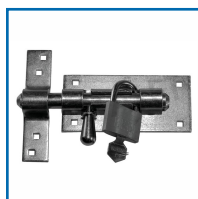

VERROU DE BOX RENFORCÉ

DESCRIPTIF

Verrou de box renforcé à visser.
Pêne percé pour cadenas de diamètre 16 mm.
Trous de fixation carrés pour boulons TRCC (tête ronde collé carré).
Plaque : 130 x 60 mm.
Longueur totale : 185 mm.
Livré avec gâche.
En acier zingué blanc.
Cadenas non compris.

DETAILS

Zingué blanc.

Code	Désignation
370530	Verrou de box renforcé