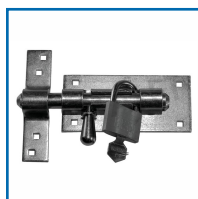

## VERROU DE BOX RENFORCÉ

### DESCRIPTIF

Verrou de box renforcé à visser.  
Pêne percé pour cadenas de diamètre 16 mm.  
Trous de fixation carrés pour boulons TRCC (tête ronde collé carré).  
Plaque : 130 x 60 mm.  
Longueur totale : 185 mm.  
Livré avec gâche.  
En acier zingué blanc.  
Cadenas non compris.

### DETAILS

Zingué blanc.

Code	Désignation
370530	Verrou de box renforcé