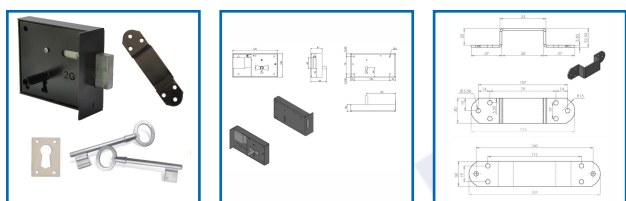

SERRURE à PÊNE DORMANT EN APPLIQUE ET GÂCHE

DESCRIPTIF

- Serrure en applique horizontale à pêne dormant seule.
- Canon en fer : 40 mm.
- Longueur : 190 mm.
- Din gauche et droite.
- Finition : cataphorèse noire
- Livrée avec 2 clés M-160160 et un écusson.
- Gâche à patte pour serrure à pêne dormant.
- Longueur : 50 mm.

DETAILS

Coffre et gâche finition cataphorèse noir.
Télécharger le schéma de la serrure

| Code | Désignation | Longueur | Sens |
|--------|-------------|----------|--------|
| 305112 | Serrure | 190 mm | Gauche |
| 305113 | Serrure | 190 mm | Droite |
| 305163 | Gâche | 50 mm | |