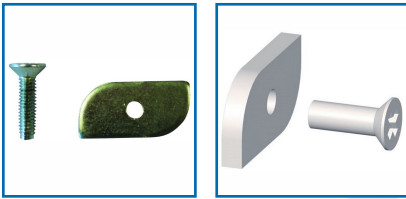

## BOÎTE DE 100 CLAMEAUX ET VIS M4

### DESSCRIPTIF

Boîte de 100 clameaux 12 x 24 mm.  
Avec vis M4 x 12 ou 16 mm pour tête plate.

### DETAILS

Finition mat chromé.

Code	Longueur
307829R	12 mm
307829S	16 mm