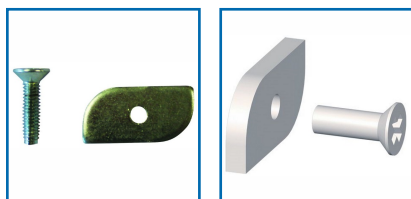

BOÎTE DE 100 CLAMEAUX ET VIS M4

DESSCRIPTIF

Boîte de 100 clameaux 12 x 24 mm.
Avec vis M4 x 12 ou 16 mm pour tête plate.

DETAILS

Finition mat chromé.

Code	Longueur
307829R	12 mm
307829S	16 mm