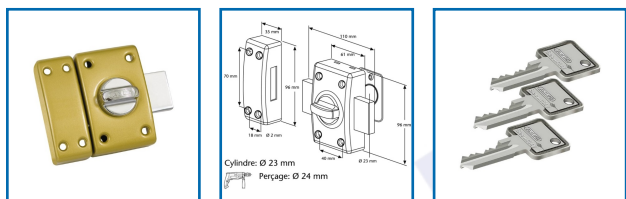

VERROU DE SÉCURITÉ à BOUTON POUR PORTE CLASSIQUE - SÉRIE CLK

DESSCRIPTIF

Verrou de sécurité à bouton pour porte classique série CLK.

Dimensions : 61 x 96 mm.

Entraxe de fixation (vis standard) : 40 x 70 mm.

Cylindre : Ø 23 mm.

Pêne vissé.

Collerette de finiton.

Varié ou s'entrouvrant.

Livré avec 3 clés incopiables avec carte de propriété et visserie.

DETAILS

Finition : bronze

Code	Type
300607	Varié
300608	S'entrouvrant