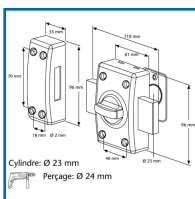

DETAILS

Finition : bronze

Code	Type
300607	Varié
300608	S'entrouvrant