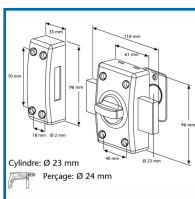

VERROU DE SÉCURITÉ à BOUTON POUR PORTE CLASSIQUE - SÉRIE CLK

DESSCRIPTIF

Verrou de sécurité à bouton pour porte classique série CLK.

Dimensions : 61 x 96 mm.

Entraxe de fixation (vis standard) : 40 x 70 mm.

Cylindre : Ø 23 mm.

Pêne vissé.

Collerette de finiton.

Varié ou s'entrouvrant.

Livré avec 3 clés incopiables avec carte de propriété et visserie.

DETAILS

Finition : bronze

Code	Type
300607	Varié
300608	S'entrouvrant