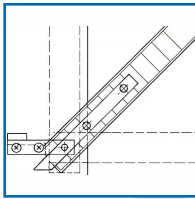

PIVOTS ABATTANTS DE MEUBLE

DEVISMES

DESRIPTIF

Pour secrétaire en fer percés et fraisés. Ouverture à 90°. Largeur : 9 mm.

DETAILS

En acier.

Code	Longueur
465030	110 mm
465032	140 mm