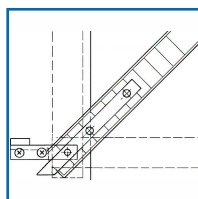

PIVOTS ABATTANTS DE MEUBLE

DEVISMES

DESRIPTIF

Pour secrétaire en fer percés et fraisés. Ouverture à 90°. Largeur : 9 mm.

DETAILS

En acier.

Code	Longueur
465030	110 mm
465032	140 mm