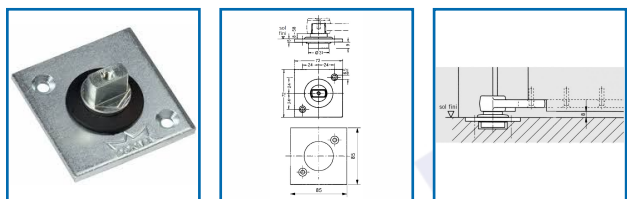

## FAUX PIVOTS CRAPAUDINES AVEC ROULEMENT à BILLES

### DESRIPTIF

Faux Pivots crapaudines avec roulement à billes. Poids maximum de la porte 200 kg.