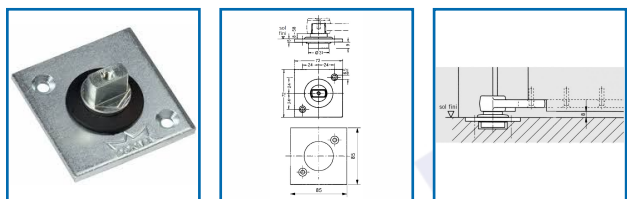

FAUX PIVOTS CRAPAUDINES AVEC ROULEMENT à BILLES

DESRIPTIF

Faux Pivots crapaudines avec roulement à billes. Poids maximum de la porte 200 kg.

DETAILS

Avec roulement à billes - Poids maximum de la porte 200 kg.