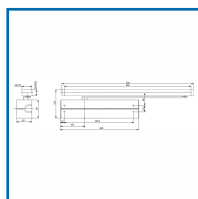

FERME-PORTE à PIGNON DC340

ASSA ABLOY

DESCRIPTIF

Ferme-porte à pignon. Bras vendu séparément.
Pour les portes simple action jusqu'à 1100 mm de large maximum. Convient aux portes gauches et droites (Poids 80 Kg).
Certifié conforme EN 1154 force EN 1 à 4.
Convient aux portes coupe-feu et étanches à la fumée.

DETAILS

Peut être utilisé avec plaque de montage plate invisible, convient aux portes coupe-feu et étanches à la fumée - Convient aux portes gauches et droites

329805A - Fiche Produit Ferme-porte à pignon DC340

329805A - Notice Technique Ferme-porte à pignon DC340

329805A - Notice de Montage Ferme-porte à pignon DC340

Code	Modèle	Finition
329805A	DC340_A	Argent
329805N	DC340_N	Noir
329805W	DC340_B	Blanc
329806	DC340DA Temporisé	Argent