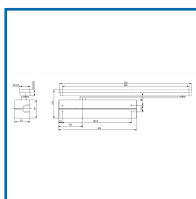

### DESRIPTIF

Ferme-porte à pignon. Bras vendu séparément.  
Pour les portes simple action jusqu'à 1100 mm de large maximum. Convient aux portes gauches et droites (Poids 80 Kg).  
Certifié conforme EN 1154 force EN 1 à 4.  
Convient aux portes coupe-feu et étanches à la fumée.

### DETAILS

Peut être utilisé avec plaque de montage plate invisible, convient aux portes coupe-feu et étanches à la fumée - Convient aux portes gauches et droites

329805A - Fiche Produit Ferme-porte à pignon DC340