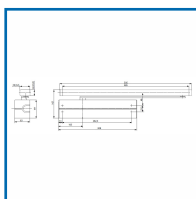

FERME-PORTE à PIGNON DC340

ASSA ABLOY

DESRIPTIF

Ferme-porte à pignon. Bras vendu séparément.
Pour les portes simple action jusqu'à 1100 mm de large maximum. Convient aux portes gauches et droites (Poids 80 Kg).
Certifié conforme EN 1154 force EN 1 à 4.
Convient aux portes coupe-feu et étanches à la fumée.

DETAILS

Peut être utilisé avec plaque de montage plate invisible, convient aux portes coupe-feu et étanches à la fumée - Convient aux portes gauches et droites

329805A - Fiche Produit Ferme-porte à pignon DC340

329805A - Notice Technique Ferme-porte à pignon DC340

329805A - Notice de Montage Ferme-porte à pignon DC340

Code	Modèle	Finition
329805A	DC340_A	Argent
329805N	DC340_N	Noir
329805W	DC340_B	Blanc
329806	DC340DA Temporisé	Argent