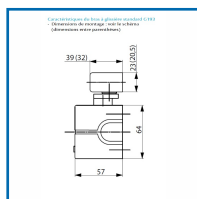

BRAS à GLISSIÈRE G193 POUR DC340 / DC500 / DC700

DESRIPTIF

ASSA ABLOY

Bras à glissière standard G193.

DETAILS

Bras glissière G193 pour DC340 / DC500 / DC700.

Code	Modèle	Finition
329825A	G193_A	Argent
329825N	G193_N	Noir
329825W	G193_B	Blanc