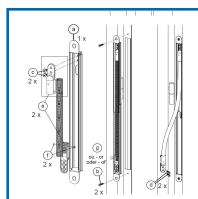

## PASSAGE DE CÂBLE à ENCASTRER RÉGLABLE + RESSORT

### DESSCRIPTIF

Passage de câble à encastrer réglable + ressort.

### DETAILS

Longueur : 210 mm - Ouverture : 110°.

309847Q -Notice Technique Passage de câble à encastrer réglable + ressort - DLMC210

Code	Modèle	Caractéristiques	Longueur
309847Q	DLMC210	Ouverture : 110°	210 mm