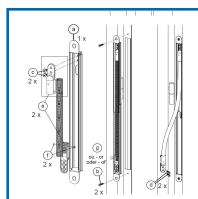

## PASSAGE DE CÂBLE à ENCASTRER RÉGLABLE + RESSORT

### DESRIPTIF

Passage de câble à encastrer réglable + ressort.

### DETAILS

Longueur : 210 mm - Ouverture : 110°.

309847Q -Notice Technique Passage de câble à encastrer réglable + ressort - DLMC210

Code	Modèle	Caractéristiques	Longueur
309847Q	DLMC210	Ouverture : 110°	210 mm