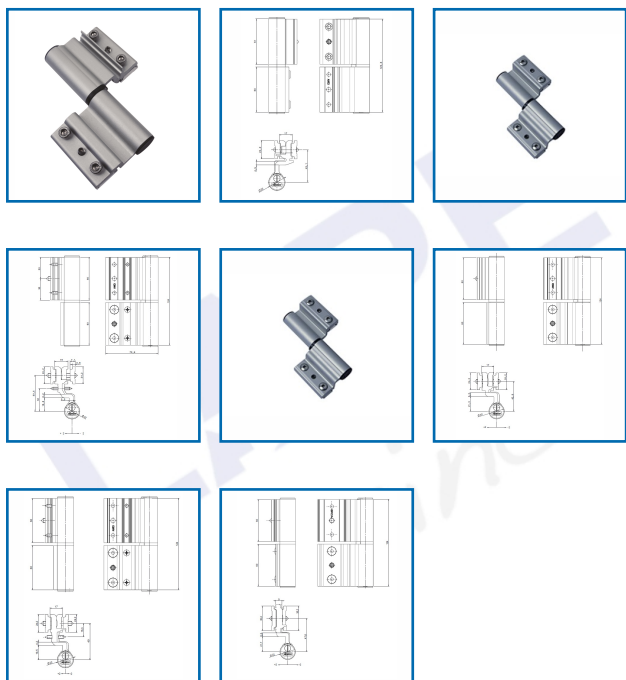

## PAUMELLES MONZA POUR PROFILS VELOX

### DESSCRIPTIF

**fapim**<sup>®</sup>

Paumelles MONZA pour profils Velox.

Paumelle à deux lames pour porte réalisée avec profil de porte lourde.

Possibilité de réglage horizontal (+/- 2mm), verticale (0, +4mm) avec porte fermée et en pression par rotation d'une douille (+/- 0,5mm).

### DETAILS

Corps paumelle et contreplaques en aluminium extrudé, douille de réglage de la pression en Delrin, axe et vis en acier inox, bouchons en nylon. Fournie avec contreplaques pre-assemblées.

Notice de Montage Paumelle MONZA pour profils Velox 5681