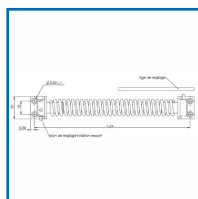

FERME-PORTE à RESSORT

DESRIPTIF

Ferme-porte à ressort en applique.
Force réglable par tension du ressort.
Longueur : 200 ou 280 mm suivant le modèle.
Pour porte de 40 ou 60 kg maximum.
Vis non fournies.

DETAILS

En acier nickelé - Finition : vernis noir.

Code	Longueur	Poids Maxi
330010	200 mm	40 kg
330011	280 mm	60 kg