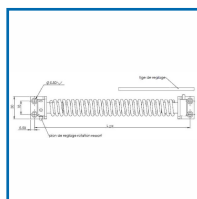

FERME-PORTE à RESSORT

DESRIPTIF

Ferme-porte à ressort en applique.
Force réglable par tension du ressort.
Longueur : 200 ou 280 mm suivant le modèle.
Pour porte de 40 ou 60 kg maximum.
Vis non fournies.

DETAILS

En acier nickelé - Finition : vernis noir.

Code	Longueur	Poids Maxi
330010	200 mm	40 kg
330011	280 mm	60 kg