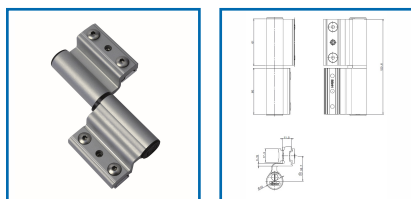

### DESRIPTIF

Paumelles MONZA pour profils à Gorge Européenne.

Fournie avec contreplaques pré-assemblées.

Possibilité de réglage horizontal (+/- 2mm), verticale (0, +4mm) avec porte fermée et en pression par rotation d'une douille (+/- 0,5mm).

### DETAILS

Paumelle à deux lames pour portes fabriquées avec profils de fenêtre. On peut l'appliquer directement sur les gorges du profils sans usinage. Corps paumelle et contreplaques en aluminium extrudé, douille de réglage de la pression en Delrin, axe et vis en acier inox, bouchons en nylon.