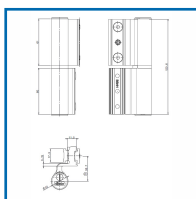

PAUMELLES MONZA

DESSCRIPTIF

Paumelles MONZA pour profils à Gorge Européenne.

Fournie avec contreplaques pré-assemblées.

Possibilité de réglage horizontal (+/- 2mm), verticale (0, +4mm) avec porte fermée et en pression par rotation d'une douille (+/- 0,5mm).

DETAILS

Paumelle à deux lames pour portes fabriquées avec profils de fenêtre. On peut l'appliquer directement sur les gorges du profils sans usinage. Corps paumelle et contreplaques en aluminium extrudé, douille de réglage de la pression en Delrin, axe et vis en acier inox, bouchons en nylon.

358625- Notice de Montage Paumelle MONZA 5671

358625 - Plan Technique Paumelle MONZA 5671

358626A - Plan Technique Paumelle MONZA 5672

Code	Modèle	Dimensions	Finition
358625	5671_G5	Avec gorge dormant 14 x 18 mm	Aluminium blanc mat RAL 9006
358625A	5671_G6	Avec gorge dormant 14 x 18 mm	Argent
358625B	5671_76	Avec gorge dormant 14 x 18 mm	ivoir clair RAL 1015
358625GA	5671_MR	Avec gorge dormant 14 x 18 mm	Gris anthracite mat (RAL 7016)
358625GF	5671_NN	Avec gorge dormant 14 x 18 mm	Gris anthracite fine structure (RAL 7016)
358625I	5671_NJ	Avec gorge dormant 14 x 18 mm	Aspect Inox
358625N	5671_37	Avec gorge dormant 14 x 18 mm	Noir foncé mat (RAL 9005)
358625NS	5671_OV	Avec gorge dormant 14 x 18 mm	Noir sablé (RAL 2100)
358625W	5671_32	Avec gorge dormant 14 x 18 mm	blanc (Ral 9010)