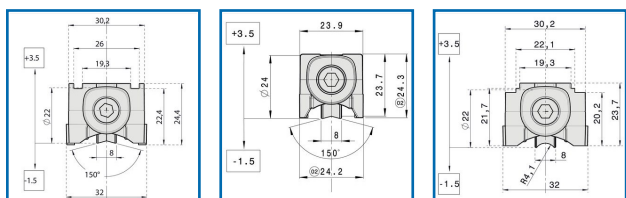

CHARIOTS / GALETS RéGLABLES HOCKEY POUR COULISSANT EN ALUMINIUM

DESSCRIPTIF

Chariots / Galets réglables HOCKEY.
Deux roues en Delrin ou en acier avec palier à rouleaux.