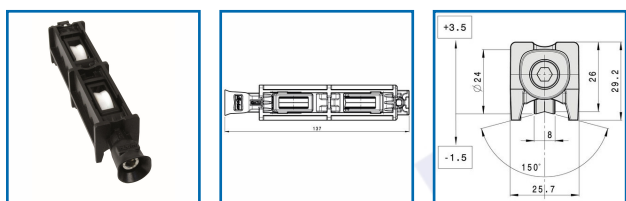

## CHARIOTS / GALETS RÉGLABLES HOCKEY POUR COULISSANT EN ALUMINIUM

### DESSCRIPTIF

**fapim**<sup>®</sup>

Chariots / Galets réglables HOCKEY.  
Deux roues en Delrin ou en acier avec palier à rouleaux.

### Notice de Montage Galet réglable HOCKEY

Code	Modèle	Galets	Diamètre
349196A	5312FE_00	2 roues en Delrin	Roue : Ø 24 mm
349196B	5312EE_00	1 roue en Delrin	Roue : Ø 24 mm
349196C	5312FX_00	2 roues en Acier Inox	Roue : Ø 24 mm
349196D	5312EX_00	1 roue en Acier Inox	Roue : Ø 24 mm
349196E	5333FE_00	2 roues en Delrin	Roue : Ø 22 mm
349196G	5333FX_00	2 roues en Acier Inox	Roue : Ø 22 mm
349196J	5338FE_00	2 roues en Delrin	Roue : Ø 22 mm
349196K	5338FX_00	2 roues en Acier Inox	Roue : Ø 22 mm
349196M	5337FE_00	2 roues en Delrin	Roue : Ø 24 mm
349196P	5337FX_00	2 roues en Acier Inox	Roue : Ø 24 mm
349196R	5332FE_00	2 roues en Delrin	Roue : Ø 22 mm
349196T	5332FX_00	2 roues en Acier Inox	Roue : Ø 22 mm
349196V	5331FE_00	2 roues en Delrin	Roue : Ø 22 mm
349196W	5331FX_00	2 roues en Acier Inox	Roue : Ø 22 mm
349197A	5313FE_00	2 roues en Delrin	Roue : Ø 24 mm
349197E	5334FE_00	2 roues en Delrin	Roue : Ø 22 mm
349197G	5334FX_00	2 roues en Acier Inox	Roue : Ø 22 mm
349197K	5330FE_00	2 roues en Delrin	Roue : Ø 22 mm
349197L	5330FX_00	2 roues en Acier Inox	Roue : Ø 22 mm
349197R	5336FE_00	2 roues en Delrin	Roue : Ø 24 mm
349197S	5336FX_00	2 roues en Acier Inox	Roue : Ø 24 mm