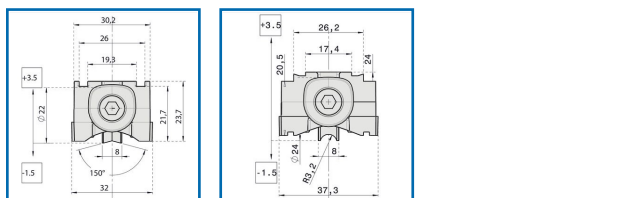

## CHARIOTS / GALETS RÉGLABLES HOCKEY POUR COULISSANT EN ALUMINIUM