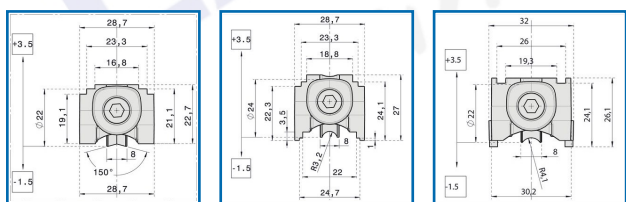

CHARIOTS / GALETS RéGLABLES HOCKEY POUR COULISSANT EN ALUMINIUM

DESSCRIPTIF

Chariots / Galets réglables HOCKEY.
Deux roues en Delrin ou en acier avec palier à rouleaux.