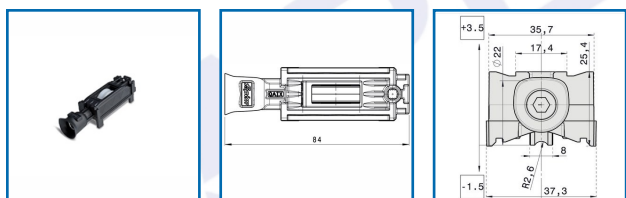

## CHARIOTS / GALETS RÉGLABLES HOCKEY POUR COULISSANT EN ALUMINIUM

### DESSCRIPTIF

**fapim**<sup>®</sup>

Chariots / Galets réglables HOCKEY.  
Deux roues en Delrin ou en acier avec palier à rouleaux.

### Notice de Montage Galet réglable HOCKEY

Code	Modèle	Galets	Diamètre
349196A	5312FE_00	2 roues en Delrin	Roue : Ø 24 mm
349196B	5312EE_00	1 roue en Delrin	Roue : Ø 24 mm
349196C	5312FX_00	2 roues en Acier Inox	Roue : Ø 24 mm
349196D	5312EX_00	1 roue en Acier Inox	Roue : Ø 24 mm
349196E	5333FE_00	2 roues en Delrin	Roue : Ø 22 mm
349196G	5333FX_00	2 roues en Acier Inox	Roue : Ø 22 mm
349196J	5338FE_00	2 roues en Delrin	Roue : Ø 22 mm
349196K	5338FX_00	2 roues en Acier Inox	Roue : Ø 22 mm
349196M	5337FE_00	2 roues en Delrin	Roue : Ø 24 mm
349196P	5337FX_00	2 roues en Acier Inox	Roue : Ø 24 mm
349196R	5332FE_00	2 roues en Delrin	Roue : Ø 22 mm
349196T	5332FX_00	2 roues en Acier Inox	Roue : Ø 22 mm
349196V	5331FE_00	2 roues en Delrin	Roue : Ø 22 mm
349196W	5331FX_00	2 roues en Acier Inox	Roue : Ø 22 mm
349197A	5313FE_00	2 roues en Delrin	Roue : Ø 24 mm
349197E	5334FE_00	2 roues en Delrin	Roue : Ø 22 mm
349197G	5334FX_00	2 roues en Acier Inox	Roue : Ø 22 mm
349197K	5330FE_00	2 roues en Delrin	Roue : Ø 22 mm
349197L	5330FX_00	2 roues en Acier Inox	Roue : Ø 22 mm
349197R	5336FE_00	2 roues en Delrin	Roue : Ø 24 mm
349197S	5336FX_00	2 roues en Acier Inox	Roue : Ø 24 mm