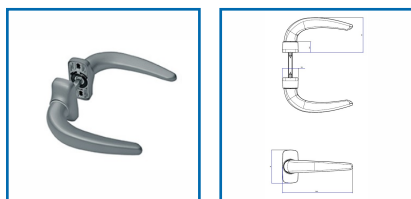

BÉQUILLE DOUBLE HORUS

DESSCRIPTIF

fapim[®]

En aluminium moulé sous pression avec ressort de rappel, rosace cache-vis à maintien de position par ressort.

DETAILS

Poignée et rosace cache-vis en aluminium moulé sous pression, douille de rotation et base en nylon, ressort et rondelles en acier inox - Axe carré de 8mm et vis de fixation en acier zingué.
Plan Technique Plaque entrée de cylindre Européenne 2051 et 20511
Plan Technique Axe carré décentré 2101B

Code	Modèle	Désignation	Epaisseur de porte	Finition
300613N	2051	Béquille double	40/55 mm	Laqué spécial
311175	2051_G5	Béquille double	40/55 mm	Aluminium blanc mat RAL 9006
311175A	2051_G6	Béquille double	40/55 mm	Argent
311175B	2051_65	Béquille double	40/55 mm	Marron (Ral 9840)
311175D	2051_76	Béquille double	40/55 mm	Ivoir clair RAL 1015
311175GA	2051_MR	Béquille double	40/55 mm	Gris anthracite mat (RAL 7016)
311175GF	2051_NN	Béquille double	40/55 mm	Gris anthracite fine structure (RAL 7016)
311175K	2051_58	Béquille double	40/55 mm	Blanc signalisation (Ral 9016)
311175KM	2051_QX	Béquille double	40/55 mm	Blanc mat (Ral 9016)
311175N	2051_37	Béquille double	40/55 mm	Noir foncé mat (RAL 9005)