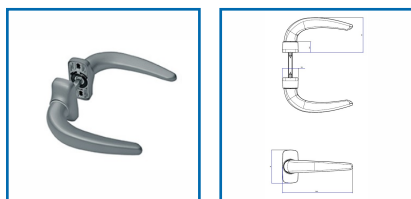

BÉQUILLE DOUBLE HORUS

DESSCRIPTIF

fapim[®]

En aluminium moulé sous pression avec ressort de rappel, rosace cache-vis à maintien de position par ressort.

DETAILS

Poignée et rosace cache-vis en aluminium moulé sous pression, douille de rotation et base en nylon, ressort et rondelles en acier inox - Axe carré de 8mm et vis de fixation en acier zingué.

Plan Technique Plaque entrée de cylindre Européenne 2051 et 2051I

Plan Technique Axe carré décentré 2101B

Code	Modèle	Désignation	Epaisseur de porte	Finition
300613N	2051	Béquille double	40/55 mm	Laqué spécial
311175	2051_G5	Béquille double	40/55 mm	Aluminium blanc mat RAL 9006
311175A	2051_G6	Béquille double	40/55 mm	Argent
311175B	2051_65	Béquille double	40/55 mm	Marron (Ral 9840)
311175D	2051_76	Béquille double	40/55 mm	Ivoir clair RAL 1015
311175GA	2051_MR	Béquille double	40/55 mm	Gris anthracite mat (RAL 7016)
311175GF	2051_NN	Béquille double	40/55 mm	Gris anthracite fine structure (RAL 7016)
311175K	2051_58	Béquille double	40/55 mm	Blanc signalisation (Ral 9016)
311175KM	2051_QX	Béquille double	40/55 mm	Blanc mat (Ral 9016)
311175N	2051_37	Béquille double	40/55 mm	Noir foncé mat (RAL 9005)