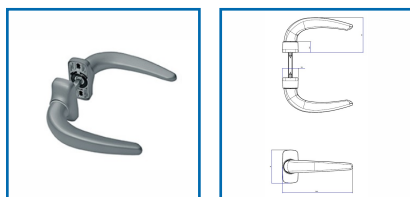

BÉQUILLE DOUBLE HORUS

DESSCRIPTIF

fapim[®]

Béquille de porte double HORUS en aluminium moulé sous pression avec ressort de rappel, rosace cache-vis à maintien de position par ressort.

DETAILS

Poignée et rosace cache-vis en aluminium moulé sous pression, douille de rotation et base en nylon, ressort et rondelles en acier inox - Axe carré de 8mm et vis de fixation en acier zingué.

Plan Technique Plaque entrée de cylindre Européenne 2051 et 2051I

Plan Technique Axe carré décentré 2101B

Code	Modèle	Désignation	Epaisseur de porte	Finition
300613N	2051	Béquille double Horus	40/55 mm	Laqué spécial
311175	2051_G5	Béquille double HORUS	40/55 mm	Aluminium blanc mat RAL 9006
311175A	2051_G6	Béquille double HORUS	40/55 mm	Argent
311175B	2051_65	Béquille double HORUS	40/55 mm	Marron (Ral 9840)
311175D	2051_76	Béquille double HORUS	40/55 mm	ivoir clair RAL 1015
311175GA	2051_MR	Béquille double HORUS	40/55 mm	Gris anthracite mat (RAL 7016)
311175GF	2051_NN	Béquille double HORUS	40/55 mm	Gris anthracite fine structure (RAL 7016)
311175K	2051_58	Béquille double HORUS	40/55 mm	Blanc signalisation (Ral 9016)
311175KM	2051_QX	Béquille double HORUS	40/55 mm	Blanc mat (Ral 9016)
311175N	2051_37	Béquille double HORUS	40/55 mm	Noir foncé mat (RAL 9005)