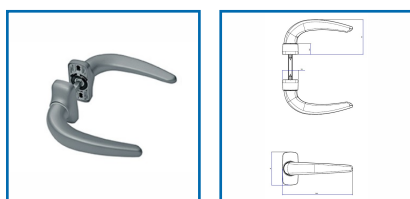

BÉQUILLE DOUBLE HORUS

DESSCRIPTIF

fapim[®]

Béquille de porte double HORUS en aluminium moulé sous pression avec ressort de rappel, rosace cache-vis à maintien de position par ressort.

DETAILS

Poignée et rosace cache-vis en aluminium moulé sous pression, douille de rotation et base en nylon, ressort et rondelles en acier inox - Axe carré de 8mm et vis de fixation en acier zingué.

Plan Technique Plaque entrée de cylindre Européenne 2051 et 2051I

Plan Technique Axe carré décentré 2101B

Code	Modèle	Désignation	Epaisseur de porte	Finition
300613N	2051	Béquille double Horus	40/55 mm	Laqué spécial
311175	2051_G5	Béquille double HORUS	40/55 mm	Aluminium blanc mat RAL 9006
311175A	2051_G6	Béquille double HORUS	40/55 mm	Argent
311175B	2051_65	Béquille double HORUS	40/55 mm	Marron (Ral 9840)
311175D	2051_76	Béquille double HORUS	40/55 mm	ivoir clair RAL 1015
311175GA	2051_MR	Béquille double HORUS	40/55 mm	Gris anthracite mat (RAL 7016)
311175GF	2051_NN	Béquille double HORUS	40/55 mm	Gris anthracite fine structure (RAL 7016)
311175K	2051_58	Béquille double HORUS	40/55 mm	Blanc signalisation (Ral 9016)
311175KM	2051_QX	Béquille double HORUS	40/55 mm	Blanc mat (Ral 9016)
311175N	2051_37	Béquille double HORUS	40/55 mm	Noir foncé mat (RAL 9005)