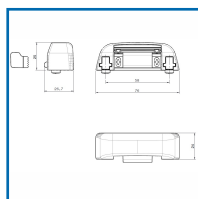

GÂCHE RÉGLABLE POUR SERRURES CENTRALES ET PÊNES HAUT-BAS POUR L'ANTIPANIQUE OLTRE *fapim*[®]

DESSCRIPTIF

Gâche réglable pour serrures centrales et pènes haut-bas pour l'antipanique OLTRE.

Gâche en zamac - Utilisable su portes à deux vantaux - Réglable en vertical et en horizontal - Applicable sur profils coplanaires et sur ceux à recouvrement jusqu'à 11 mm, sans l'aide de cales supplémentaires.

DETAILS

Gâche en zamac pour serrures centrales et pènes haut-bas réglable verticalement et en horizontal - Applicable sur profils coplanaires et sur ceux à recouvrement jusqu'à 11mm, sans l'aide de cales supplémentaires.