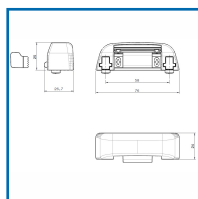

GÂCHE RÉGLABLE POUR SERRURES CENTRALES ET PÊNES HAUT-BAS POUR L'ANTIPANIQUE OLTRE

fapim

DESSCRIPTIF

Gâche réglable pour serrures centrales et pènes haut-bas pour l'antipanique OLTRE.

Gâche en zamac - Utilisable sur portes à deux vantaux - Réglable en vertical et en horizontal - Applicable sur profils coplanaires et sur ceux à recouvrement jusqu'à 11 mm, sans l'aide de cales supplémentaires.

DETAILS

Gâche en zamac pour serrures centrales et pènes haut-bas réglable verticalement et en horizontal - Applicable sur profils coplanaires et sur ceux à recouvrement jusqu'à 11mm, sans l'aide de cales supplémentaires.