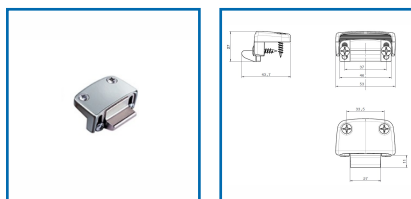

## GÂCHE RÉGLABLE POUR SERRURES CENTRALES ET PÊNES HAUT-BAS POUR L'ANTIPANIQUE OLTRE *fapim*<sup>®</sup>

### DESRIPTIF

Gâche réglable pour serrures centrales et pènes haut-bas pour antipanique OLTRE avec profils en PVC.

Avec profils en PVC - Utilisable sur portes à un et deux vantaux - Réglable en vertical et applicable sur profils avec recouvrement de 16 à 26 mm, sans l'aide de cales supplémentaires - Gâche en zamac

### DETAILS

Gâche en zamac pour serrures centrales et pènes haut-bas (à exclusion de l'art. 8401I), utilisable sur portes à un et deux vantaux, réglable en vertical et applicable sur profils avec recouvrement de 16 à 26 mm, sans l'aide de cales supplémentaires.