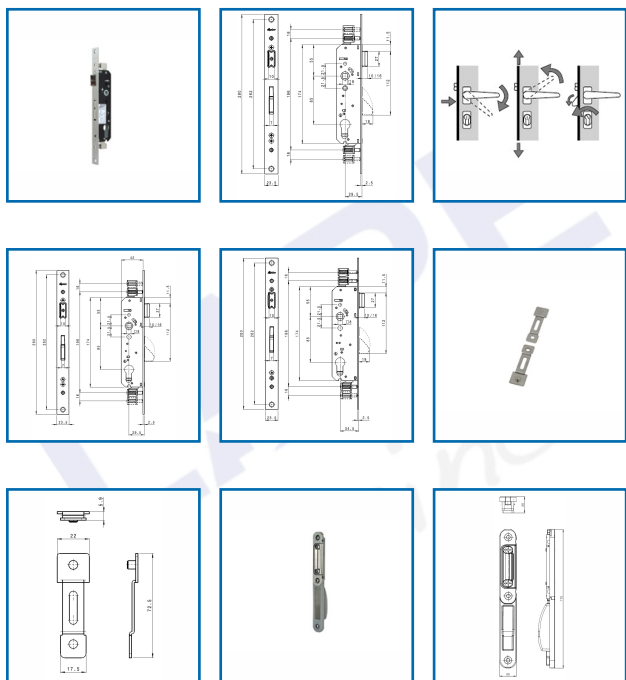

SERRURES MULTIPOINTS AVEC PÊNE EGO POUR PORTES FENÊTRES

DESSCRIPTIF

fapim[®]

Serrure multipoints avec pêne EGO. Têtière en acier inox, le corps et les mécanismes internes en acier haute résistance, verrou et pêne en zamak galvanisé - Pourvue de plaques de connexion aux tiges en acier inox - L'épaisseur de la boîte est de 14,5 mm seulement.

Par relevage : par la rotation de la clé on active seulement le verrou central, alors que les tiges des fermetures supplémentaires sont activées par le soulèvement de la poignée.

Par clé : le verrou central et les tiges des fermetures supplémentaires sont activés par la rotation de la clé.

DETAILS

Têtière en acier inox, le corps et les mécanismes internes en acier haute résistance, verrou et pêne en zamak galvanisé - Avec pêne pour profils à Gorge Européenne - Pourvue de plaques de connexion aux tiges en acier inox - L'épaisseur de la boîte est de 14,5 mm - Boîte avec trous prédisposés de façon à permettre une fixation stable et sécurisée de la poignée, par deux vis.

307760 - Notice de Montage Serrure multipoints avec pêne à relevage

307760 - Plan Technique Serrure multipoints avec pêne à relevage 2523B

- 307760B - Plan Technique Serrure multipoints avec pêne à relevage 2523C
- 307761 - Plan Technique Serrure multipoints avec pêne à clé 2503B
- 307761B - Plan Technique Serrure multipoints avec pêne à clé 2503C
- 307767 - Plan Technique Paire de plaque de connexion de tiges EGO 2628
- 307768 - Plan Technique Gâche réglable pour serrures EGO 2620