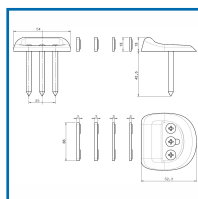

GÂCHE RÉGLABLE POUR L'ANTI-PANIQUE OLTRE

DESRIPTIF

fapim[®]

Gâche réglable pour l'anti-panique OLTRE
Apte pour portes coupe-feu

DETAILS

Gâche à plancher en tôle d'acier inox - Réglable en horizontal.

301644A - Plan Technique Gâche réglable à plancher pour l'antipanique OLTRE 8542XA

Code	Modèle	Finition
301644A	8542XA-00	INOX