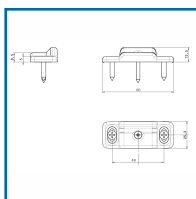

GÂCHE RÉGLABLE POUR SERRURES CENTRALES ET PÊNES HAUT-BAS POUR L'ANTIPANIQUE OLTRE *fapim*[®]A

DESCRIPTIF

Gâche réglable pour serrures centrales et pènes haut-bas pour l'antipanique OLTRE en tôle d'acier.

Gâche en tôle d'acier laqué utilisable sur portes à deux vantaux
 - Réglable en horizontal et applicable sur les profils coplanaires et sur ceux avec recouvrement jusqu' à 10 mm, sans l'aide de cales supplémentaires - Apte pour portes coupe-feu.

DETAILS

Gâche en tôle d'acier laqué pour serrures centrales et pènes haut-bas (à exclusion de l'art. 8401I), utilisable sur portes à deux vantaux - Réglable en horizontal et applicable sur les profils coplanaires et sur ceux avec recouvrement jusqu' à 10 mm, sans l'aide de cales supplémentaires.