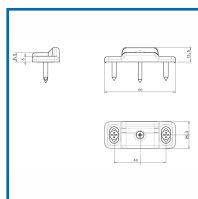

### DESSCRIPTIF

Gâche réglable pour serrures centrales et pènes haut-bas pour l'antipanique OLTRE en tôle d'acier.

Gâche en tôle d'acier laqué utilisable sur portes à deux vantaux  
 - Réglable en horizontal et applicable sur les profils coplanaires et sur ceux avec recouvrement jusqu' à 10 mm, sans l'aide de cales supplémentaires - Apte pour portes coupe-feu.

### DETAILS

Gâche en tôle d'acier laqué pour serrures centrales et pènes haut-bas (à exclusion de l'art. 8401I), utilisable sur portes à deux vantaux - Réglable en horizontal et applicable sur les profils coplanaires et sur ceux avec recouvrement jusqu' à 10 mm, sans l'aide de cales supplémentaires.