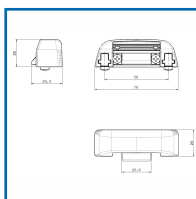

GÂCHE RÉGLABLE POUR SERRURES CENTRALES ET PÊNES HAUT-BAS POUR L'ANTIPANIQUE OLTRE

DESCRIPTIF

Gâche réglable pour serrures centrales et pènes haut-bas pour l'antipanique OLTRE.

DETAILS

Gâche en zamac pour serrures centrales et pènes haut-bas réglable verticalement et en horizontal - Applicable sur profils coplanaires et sur ceux à recouvrement jusqu'à 11mm, sans l'aide de cales supplémentaires.