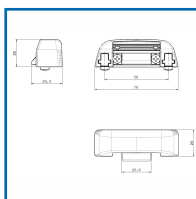

GÂCHE RÉGLABLE POUR SERRURES CENTRALES ET PÊNES HAUT-BAS POUR L'ANTIPANIQUE OLTRE

DESSCRIPTIF

Gâche réglable pour serrures centrales et pènes haut-bas pour l'antipanique OLTRE.

DETAILS

Gâche en zamac pour serrures centrales et pènes haut-bas réglable verticalement et en horizontal - Applicable sur profils coplanaires et sur ceux à recouvrement jusqu'à 11mm, sans l'aide de cales supplémentaires.