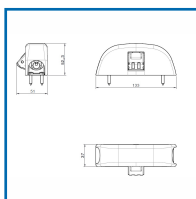

PÊNE HAUT-BAS LATÉRAL ANTIPANIQUE OLTRE

DESSCRIPTIF

fapim[®]

Pêne haut-bas latéral pour l'antipanique OLTRE.
Est adapté pour porte coupe-feu.

DETAILS

Equipé de pêne en acier inoxydable avec auto-blocage.

301634, 301634N et 301634W - Notice Technique Pêne haut-bas latéral antipanique OLTRE 8436